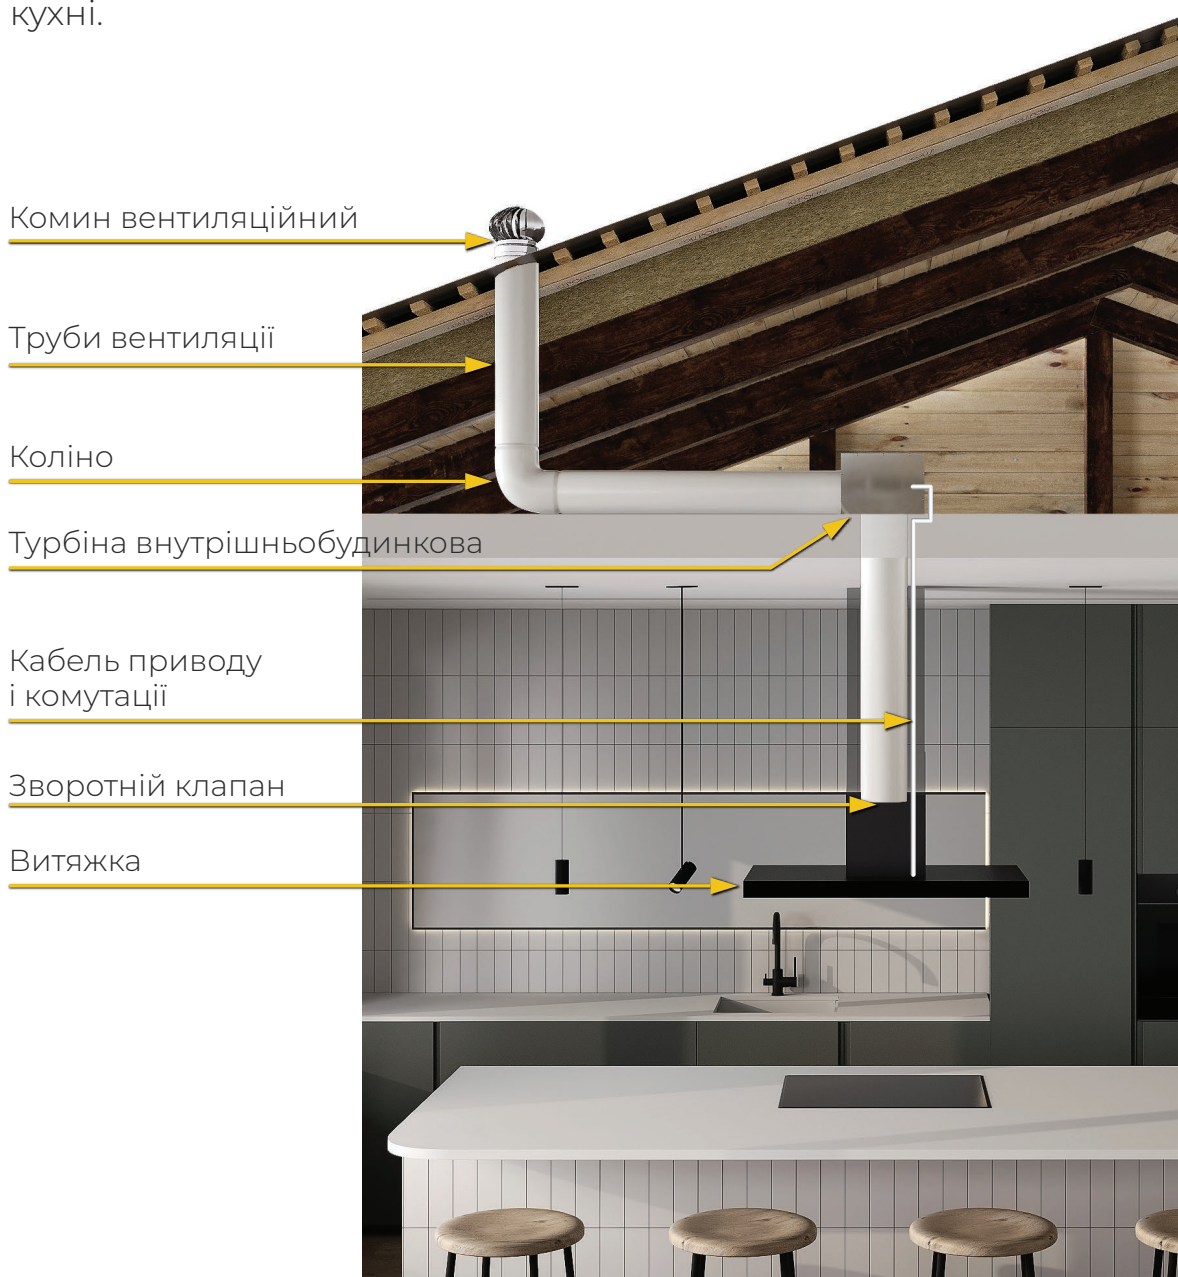

ТУРБІНА ВНУТРІШНЬОБУДИНКОВА Тиха Кухня

Заводська витяжка модифікується таким чином, щоб вона не мала вбудованої турбіни. Замість вбудованої турбіни, ми пропонуємо використовувати зовнішню турбіну, яка може бути розміщена на відстані до 4 метрів від кухонної витяжки. Зовнішню турбіну можна розмістити саме на горищі (найкраще в одній лінії з витяжкою), а також у господарському приміщенні, коморі чи в гаражі. Важливо, щоб турбіна була розміщена всередині будівлі та не піддавалась прямому впливу атмосферних факторів. Цей спеціально підібраний комплект з безмоторної кухонної витяжки, комплекту кабелів, редукцій та турбіни для зовнішнього монтажу практично повністю усуває шум працюючої турбіни, який чути на кухні.