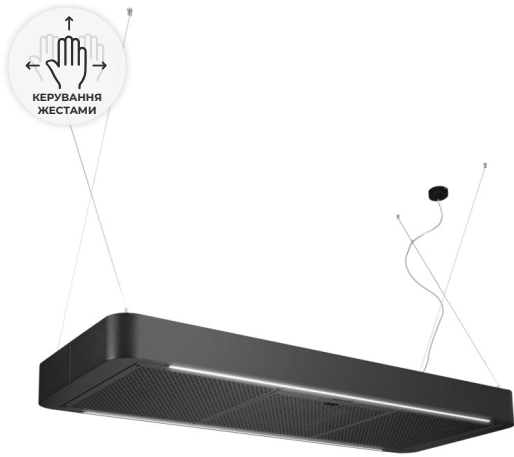

ОСТРІВНИ

ORIANA

Ширина:	130 cm 160 cm	Варіанти роботи:	рециркуляція
Максимальна продуктивність:	1300 m³/h	Стандартна комплектація:	радіо пульт ДК, фільтр вугільний
Освітлення LED:	2 x 10 W (130 cm) 2 x 12,5 W (160 cm)	Керування:	жестами, радіо пульт ДК
Рівень шуму:	58÷69 dB	Функції:	4 ступені швидкостей, таймер
Матеріал:	порошкове покриття корпусу чорного матового кольору		

Клас енергетичний

Чорний мат