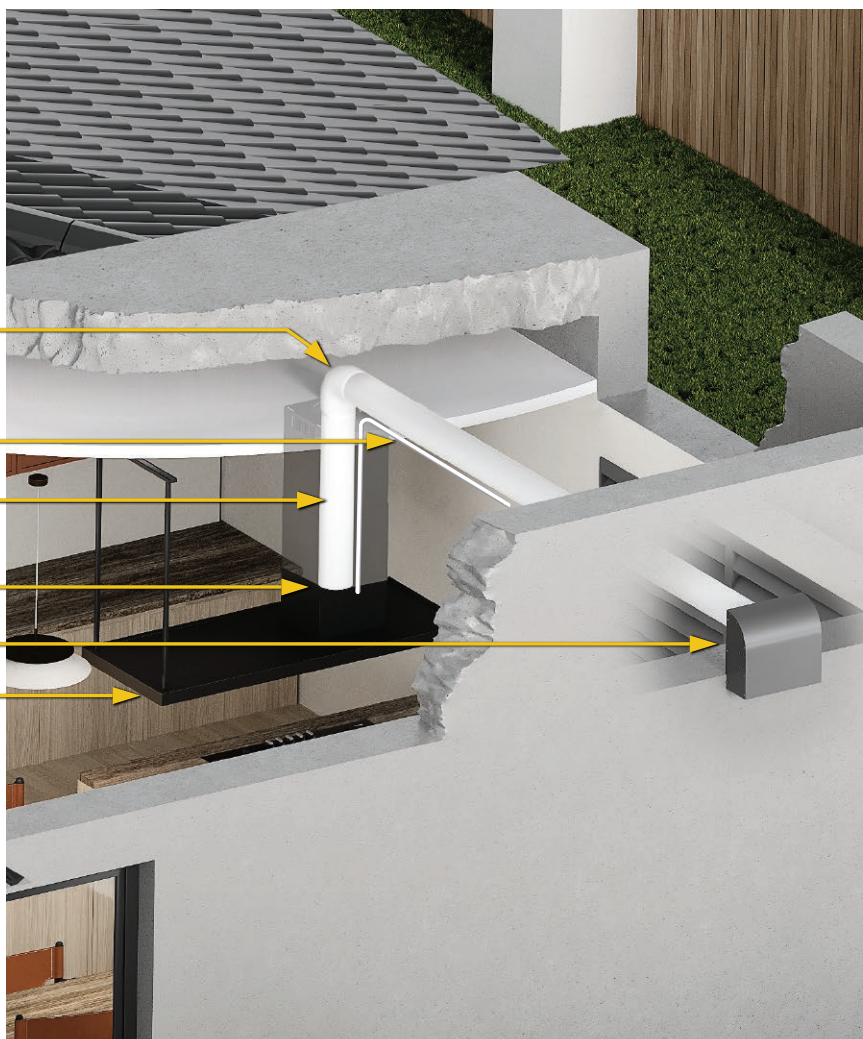

Коліно

Кабель приводу
і комутації

Труби вентиляції

Зворотній клапан

Турбіна вулична

Витяжка

- Вулична турбіна сумісна з кухонними витяжками Afrelli, оснащеними заводськими турбінами продуктивністю 1200 м³/год.
- Зовнішня турбіна працює лише з витяжками, які працюють на відвід повітря у вентиляційний канал. Витяжки які працюють виключно на рециркуляцію не можуть працювати з зовнішньою турбіною.
- При замовленні комплекту витяжки з зовнішньою турбіною, ви отримуєте витяжку без двигуна в середині корпусу з окремою зовнішньою турбіною.
- Зовнішня турбіна є додатковою опцією, а не безкоштовною заміною внутрішнього двигуна.
- Температурний режим роботи турбіни: мін. -25 С макс. +60 С.
- Відстань від витяжки до турбіни не повинна перевищувати 4 метри (включаючи повороти та перехідники).