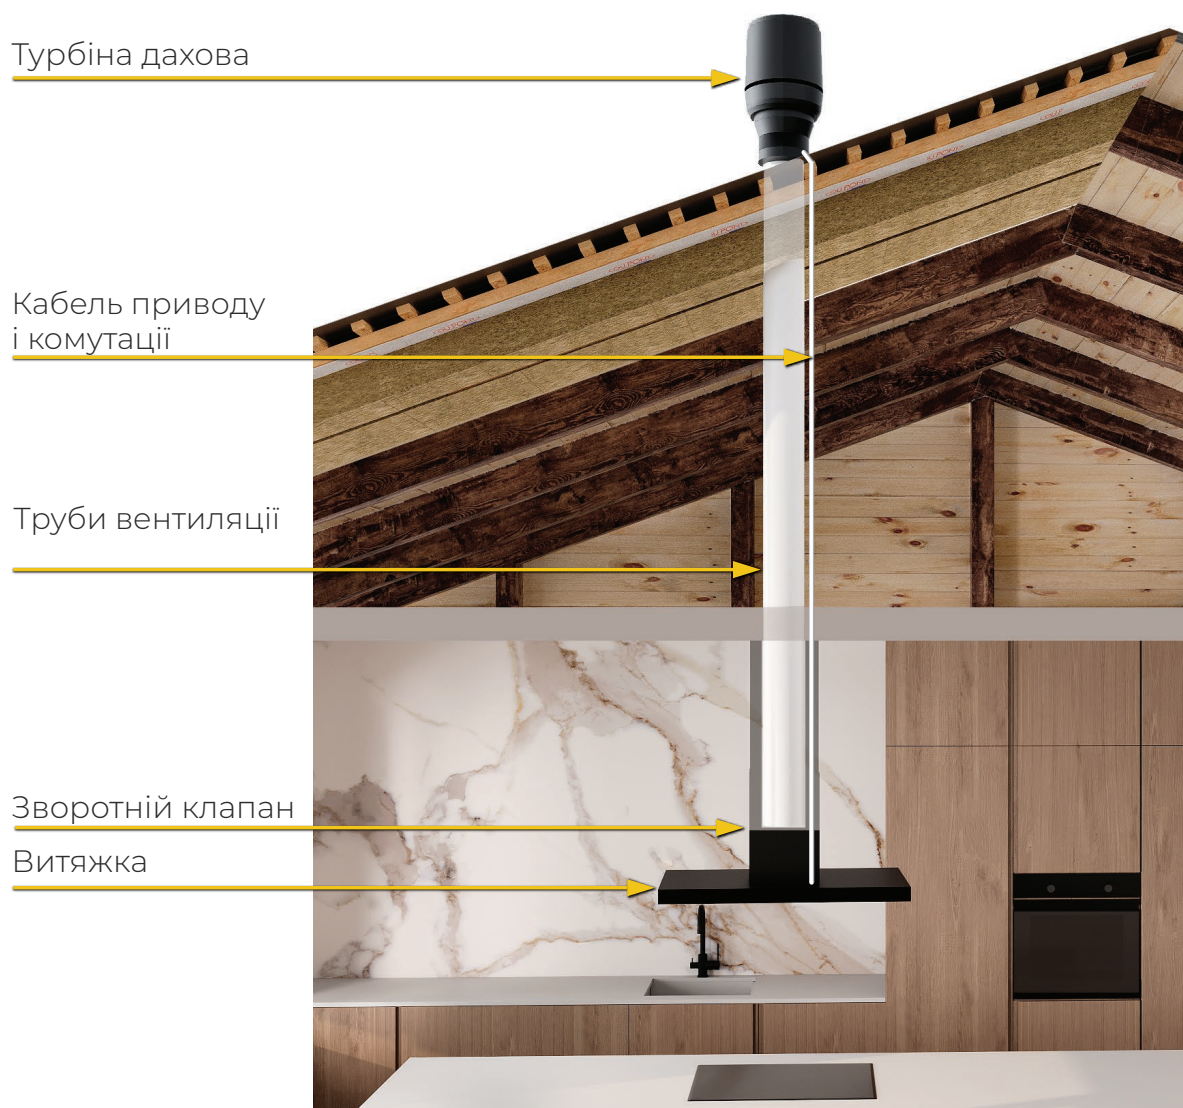

GUSTO

Ширина: 60 cm
90 cm

Максимальна продуктивність: 800 m³/h

Освітлення LED: 2 x 2 W

Рівень шуму: 56÷65 dB

Матеріал: порошкове покриття корпусу чорного/
білого/бежевого кольору,
лиштва з букової деревини (нефарбована)

Важливо:

- Зовнішня турбіна сумісна з кухонними витяжками Afrelli, оснащеними заводськими турбінами продуктивністю 1200 м³/год.
- Зовнішня турбіна працює лише з витяжками, які працюють на відвід повітря у вентиляційний канал. Витяжки які працюють виключно на рециркуляцію не можуть працювати з зовнішньою турбіною.
- При замовленні комплекту витяжки з зовнішньою турбіною, ви отримуєте витяжку без двигуна в середині корпусу з окремою зовнішньою турбіною.
- Зовнішня турбіна є додатковою опцією, а не безкоштовною заміною внутрішнього двигуна.
- Температурний режим роботи турбіни: мін. -15 С макс. +50 С.
- Відстань від витяжки до турбіни не повинна перевищувати 4 метри (включаючи повороти та перехідники).
- На малюнку зображено внутрішньобудинкову зовнішню турбіну з системи Тиха Кухня.
- Існує можливість використання як круглих повітроводів, так і плоских каналів.

ТУРБІНА ДАХОВА Тихий Дім

Безкомпромісне рішення для вентиляції кухні, новаторська пропозиція у Європі. Система Тихий Дім з турбіною на даху видаляє неприємні запахи і випари абсолютно безшумно, на відміну від традиційної кухонної витяжки.

Ідеально тиха кухня можлива при поєднанні двох елементів - витяжки без вбудованого двигуна і дахової турбіни. Робота пристрою здійснюється за межами будівлі. Нарешті ми можемо назавжди попрощатися з усіма докучливими звуками і насолоджуватися затишком тихої кухні.